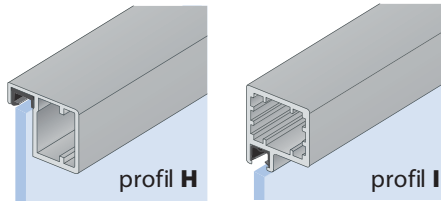

kování pro posuvné dveře a rámký S27AL/37AL

Brzda horního vozíku

Kování je shodné s kováním H27AL/H37AL

Výškové seřízení dvířka

Výškové seřízení dolního vozíku

SOUČÁSTI SYSTÉMU:

Sada S27AL/S37AL

Horní profil S50

Profil S03

Určeno pro profily A, B, H a I.

Určeno pro profily C, D, D1, E, F, F1, G, J, K a M.