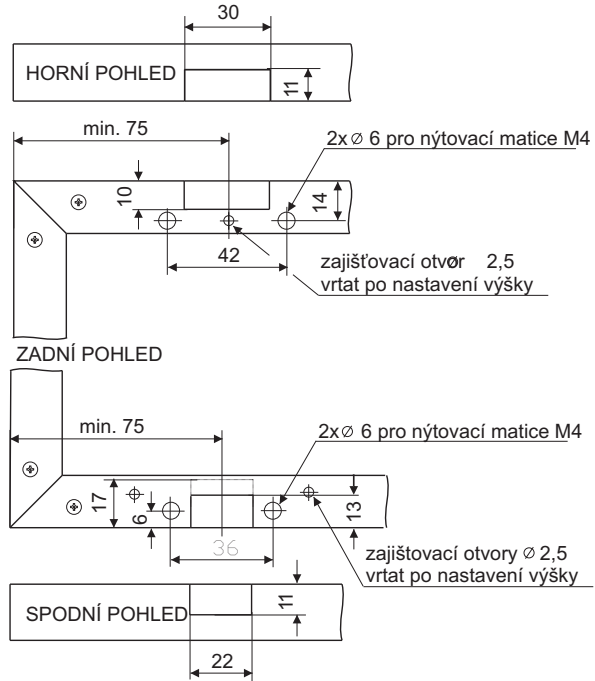

kování pro posuvné dveře a rámký S27AL/37AL

Brzda horního vozíku

Kování je shodné s kováním H27AL/H37AL

Výškové seřízení dvířka

Výškové seřízení dolního vozíku

SOUČÁSTI SYSTÉMU:

Sada S27AL/S37AL

Horní profil S50

Profil S03

Určeno pro profily A, B, H a I.

Určeno pro profily C, D, D1, E, F, F1, G, J, K a M.