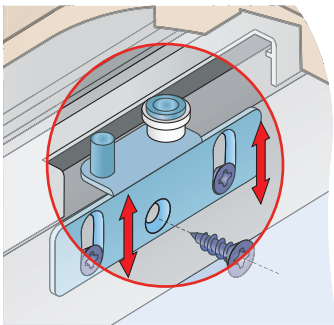

kování pro posuvné dveře a rámký S27AL/37AL

Brzda horního vozíku

Kování je shodné s kováním H27AL/H37AL

Výškové seřízení dvířka

Výškové seřízení dolního vozíku

SOUČÁSTI SYSTÉMU:

Sada S27AL/S37AL

Horní profil S50

Profil S03

Určeno pro profily A, B, H a I.

Určeno pro profily C, D, D1, E, F, F1, G, J, K a M.