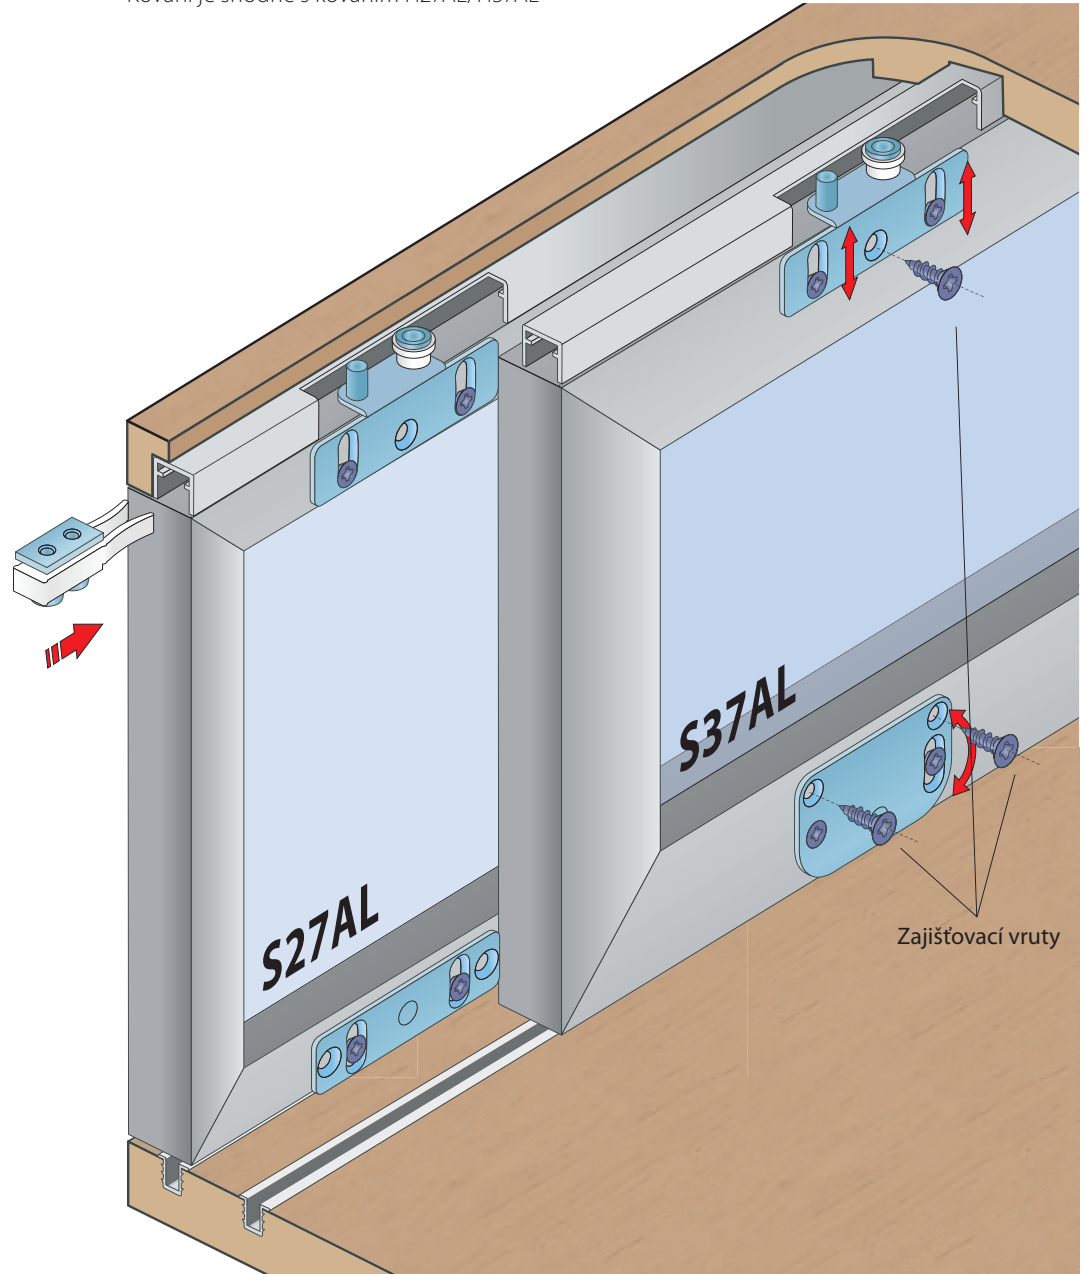

kování pro posuvné dveře a rámký S27AL/37AL

Brzda horního vozíku

Kování je shodné s kováním H27AL/H37AL

Výškové seřízení dvířka

Výškové seřízení dolního vozíku

SOUČÁSTI SYSTÉMU:

Sada S27AL/S37AL

Horní profil S50

Profil S03

Určeno pro profily A, B, H a I.

Určeno pro profily C, D, D1, E, F, F1, G, J, K a M.