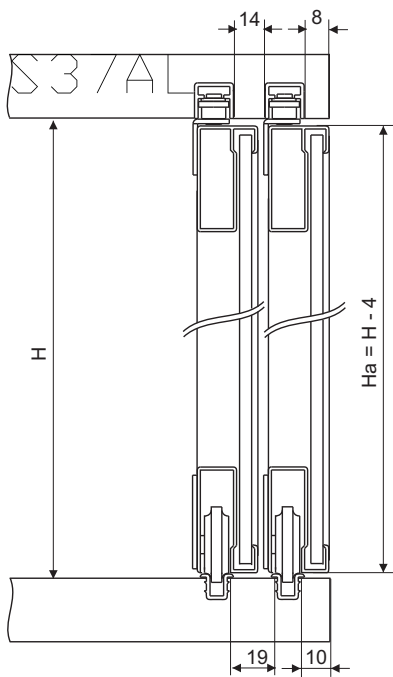

kování pro posuvné dveře a rámký S27AL/37AL

Brzda horního vozíku

Kování je shodné s kováním H27AL/H37AL

Výškové seřízení dvířka

Výškové seřízení dolního vozíku

SOUČÁSTI SYSTÉMU:

Sada S27AL/S37AL

Horní profil S50

Profil S03

Určeno pro profily A, B, H a I.

Určeno pro profily C, D, D1, E, F, F1, G, J, K a M.