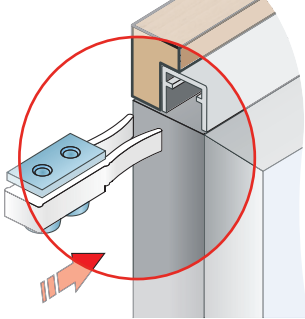

kování pro posuvné dveře a rámký S27AL/37AL

Brzda horního vozíku

Kování je shodné s kováním H27AL/H37AL

Výškové seřízení dvířka

Výškové seřízení dolního vozíku

SOUČÁSTI SYSTÉMU:

Sada S27AL/S37AL

Horní profil S50

Profil S03

Určeno pro profily A, B, H a I.

Určeno pro profily C, D, D1, E, F, F1, G, J, K a M.