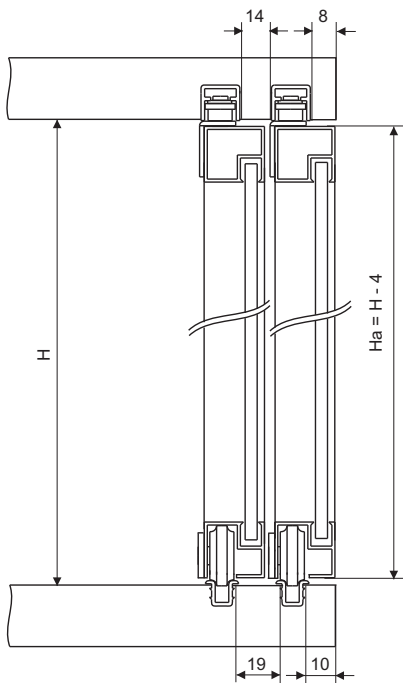

kování pro posuvné dveře a rámký S27AL/37AL

Brzda horního vozíku

Kování je shodné s kováním H27AL/H37AL

Výškové seřízení dvířka

Výškové seřízení dolního vozíku

SOUČÁSTI SYSTÉMU:

Sada S27AL/S37AL

Horní profil S50

Profil S03

Určeno pro profily A, B, H a I.

Určeno pro profily C, D, D1, E, F, F1, G, J, K a M.