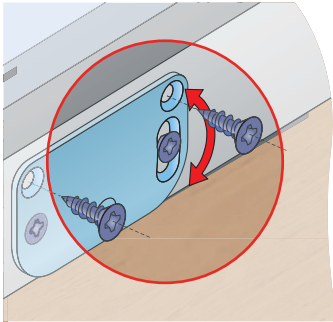

kování pro posuvné dveře a rámký S27AL/37AL

Brzda horního vozíku

Kování je shodné s kováním H27AL/H37AL

Výškové seřízení dvířka

Výškové seřízení dolního vozíku

SOUČÁSTI SYSTÉMU:

Sada S27AL/S37AL

Horní profil S50

Profil S03

Určeno pro profily A, B, H a I.

Určeno pro profily C, D, D1, E, F, F1, G, J, K a M.