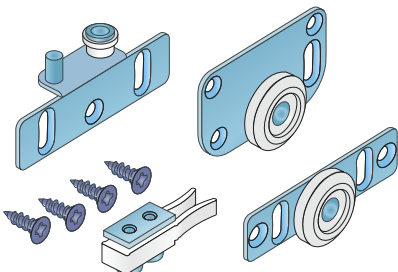

kování pro posuvné dveře a rámký S27AL/37AL

Brzda horního vozíku

Kování je shodné s kováním H27AL/H37AL

Výškové seřízení dvířka

Výškové seřízení dolního vozíku

SOUČÁSTI SYSTÉMU:

Sada S27AL/S37AL

Horní profil S50

Profil S03

Určeno pro profily A, B, H a I.

Určeno pro profily C, D, D1, E, F, F1, G, J, K a M.