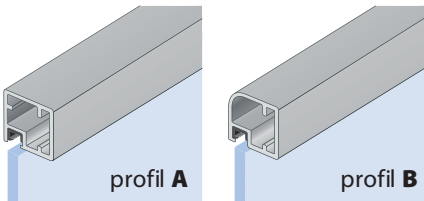

kování pro posuvné dveře a rámký S27AL/37AL

Brzda horního vozíku

Kování je shodné s kováním H27AL/H37AL

Výškové seřízení dvířka

Výškové seřízení dolního vozíku

SOUČÁSTI SYSTÉMU:

Sada S27AL/S37AL

Horní profil S50

Profil S03

Určeno pro profily A, B, H a I.

Určeno pro profily C, D, D1, E, F, F1, G, J, K a M.