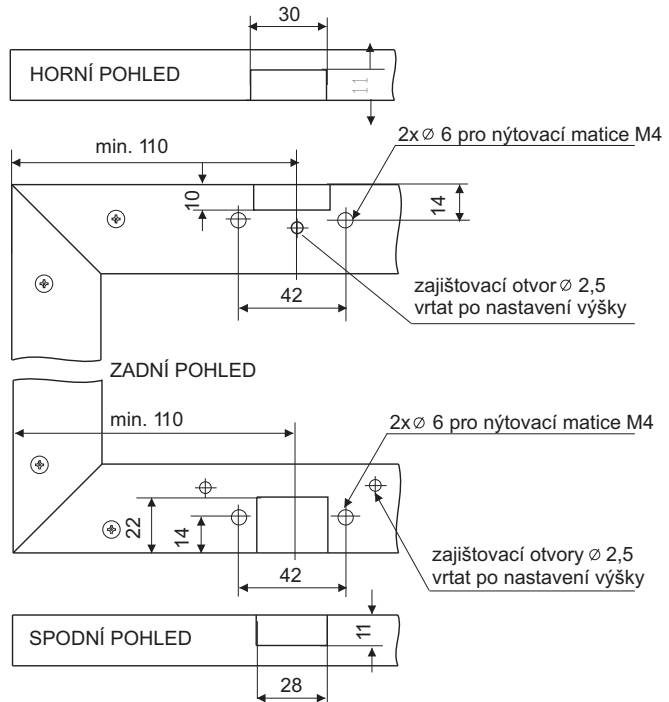

kování pro posuvné dveře a rámký S27AL/37AL

Brzda horního vozíku

Kování je shodné s kováním H27AL/H37AL

Výškové seřízení dvířka

Výškové seřízení dolního vozíku

SOUČÁSTI SYSTÉMU:

Sada S27AL/S37AL

Horní profil S50

Profil S03

Určeno pro profily A, B, H a I.

Určeno pro profily C, D, D1, E, F, F1, G, J, K a M.